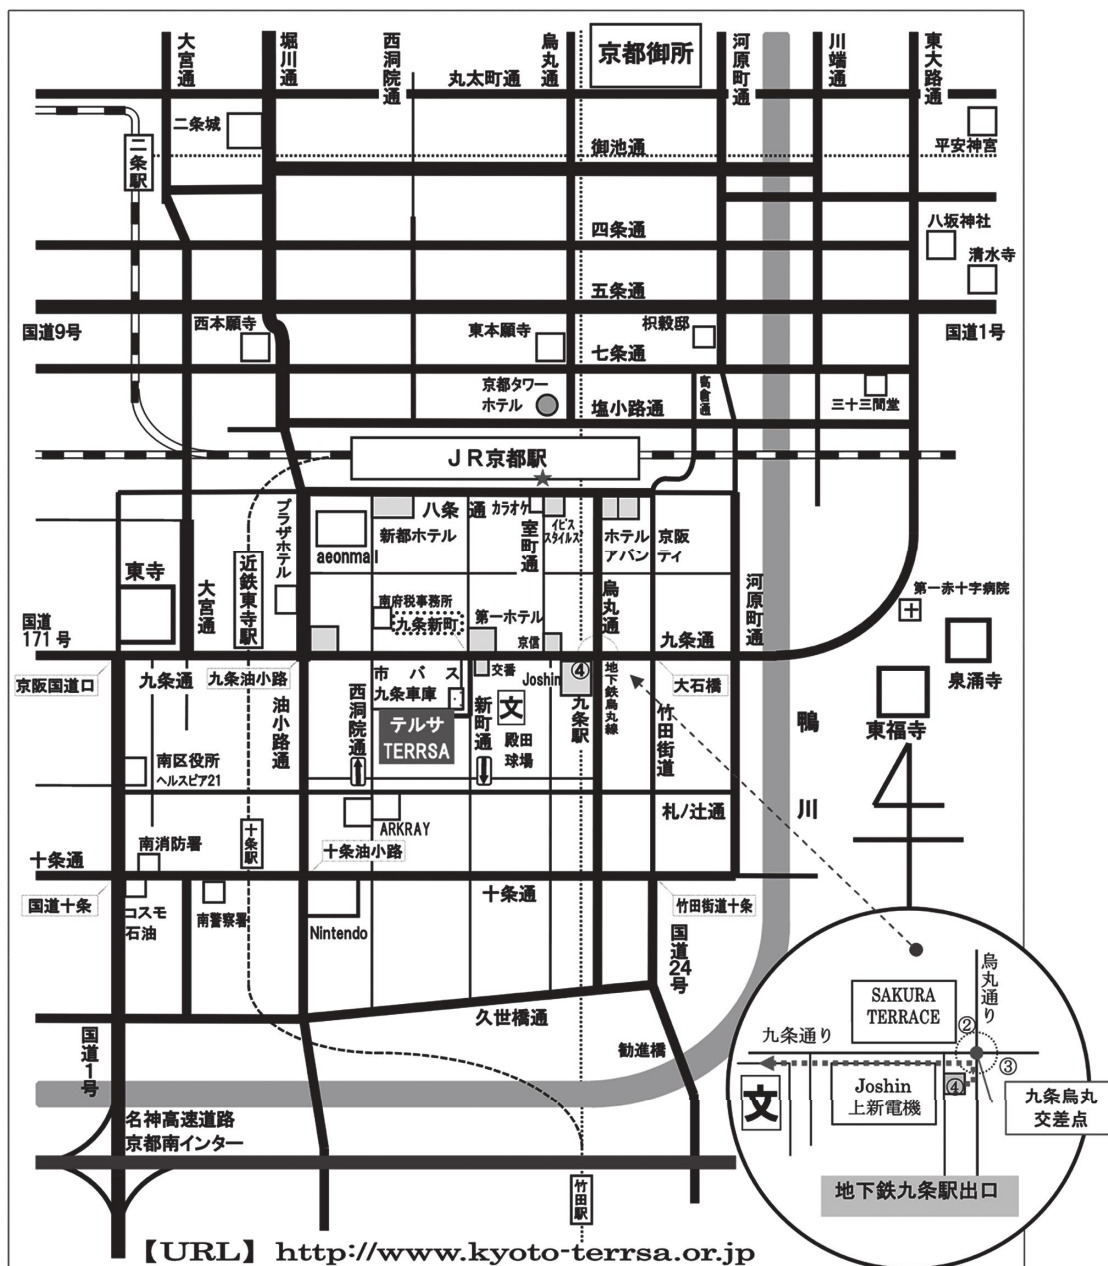

会場アクセス

- R 京都駅（八条口西口）より南へ徒歩約 15 分
- 近鉄東寺駅より東へ徒歩約 5 分
- 地下鉄九条駅 4 番出口より西へ徒歩約 5 分
- 市バス九条車庫南へすぐ
- 名神京都南インターより国道 1 号北行き市内方面へ九条通を東へ、九条新町交差点を南へ

会場案内

京都テルサ東館2階